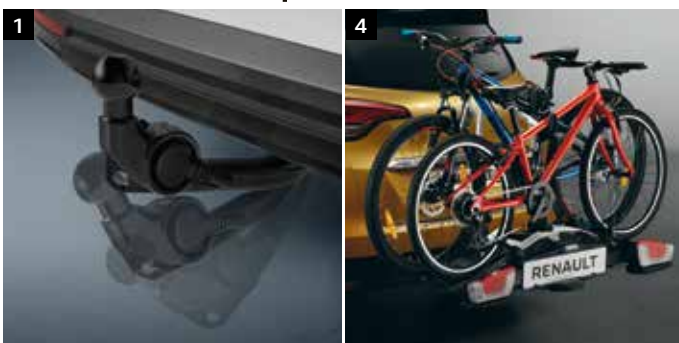

Paket Transport 1

1. **1. Einklappbare Anhängerkupplung**
   Limousine, Teilenummer: 82 01 535 051
   Grandtour, Teilenummer: 82 01 604 301
   oder **Schwanhals Anhängerkupplung**
   Limousine & Grandtour, Teilenummer: 82 01 535 045
2. **2. Kabelsatz 13-polig**

- für einklappbare Anhängerkupplung
  Limousine, Teilen: 82 01 609 223, Grandtour, Teilen: 82 01 623 545
- für Schwanhals Anhängerkupplung
  Limousine, Teilen: 82 01 609 222, Grandtour, Teilen: 82 01 623 543

1. **3. Traverse für Schwanhals AHK**
   Limousine & Grandtour,
   Teilenummer: 82 01 535 042
2. **4. Thule Coach 274****
   Teilenummer: 77 11 780 884

STATT
1.537,00
NUR **€ 1.321,00***
Mit Schwanhals Anhängerkupplung

STATT
1.956,00
NUR **€ 1.661,00***
Mit einklappbarer Anhängerkupplung